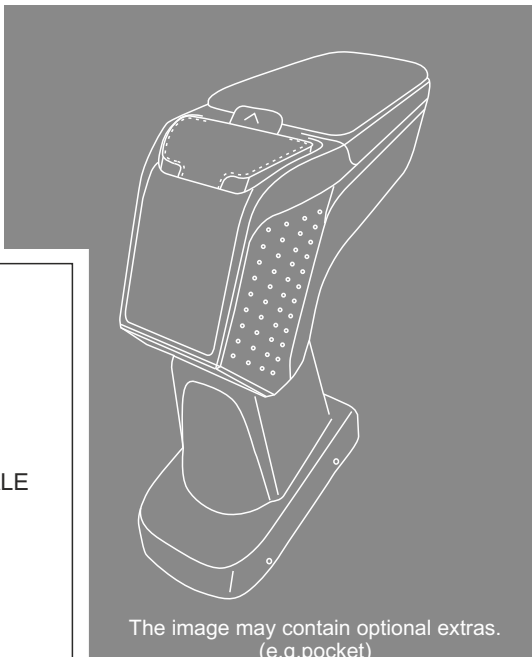

FORD KA+ 2016-

- V00921 with pocket
- V00932 with pocket
- V01283 without pocket
- V01284 without pocket

EN	CENTER ARMREST
DE	MITTELARMLEHNE
FR	ACCOUDOIR CENTRAL
ES	APOYABRAZOS CENTRAL
NL	CENTER CONSOLE
IT	APPOGGIA BRACCIO CENTRALE
PT	CONSOLE
HU	KARTÁMASZ
CS	OPĚRKY RUKY
SK	STREDOVA OPIERKA RUKY
SL	NASLON ROKE
HR	NASLON ZA RUKU
RO	COTIERĂ
RU	ПОДЛОКОТНИК
PL	PODŁOKIETNIK
TR	OTOMOBİL KOLÇAĞI