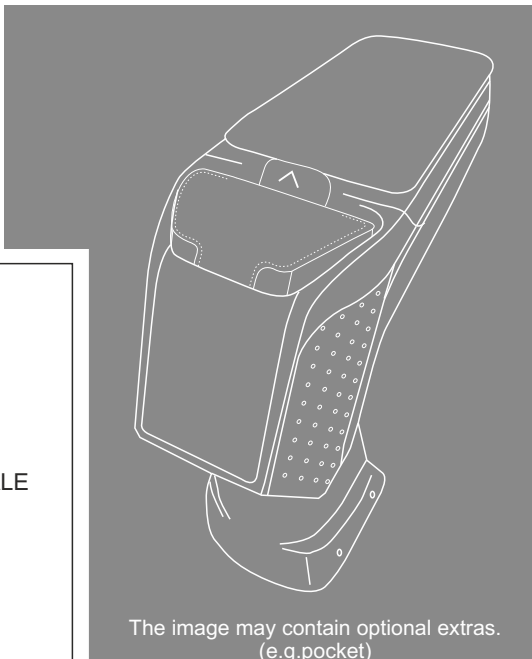

OPEL KARL 2015-

- V00925 with pocket
- V00926 with pocket
- V01287 without pocket
- V01288 without pocket

EN	CENTER ARMREST
DE	MITTELARMLEHNE
FR	ACCOUDOIR CENTRAL
ES	APOYABRAZOS CENTRAL
NL	CENTER CONSOLE
IT	APPOGGIA BRACCIO CENTRALE
PT	CONSOLE
HU	KARTÁMASZ
CS	OPĚRKY RUKY
SK	STREDOVA OPIERKA RUKY
SL	NASLON ROKE
HR	NASLON ZA RUKU
RO	COTIERĂ
RU	ПОДЛОКОТНИК
PL	PODŁOKIETNIK
TR	OTOMOBİL KOLÇAĞI