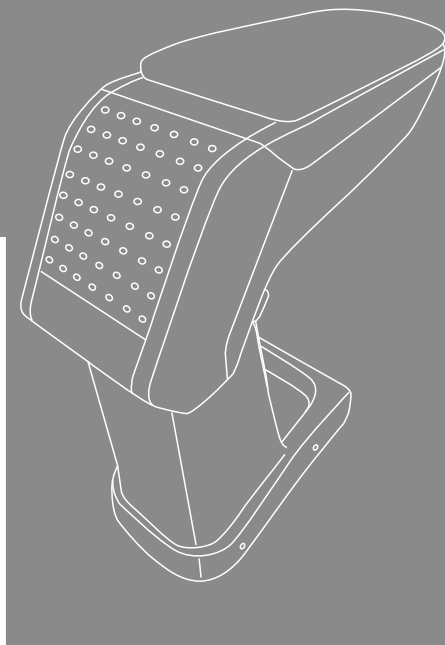

## Armrest KIT for KA+ 2016-

V00923

EN	CENTER ARMREST
DE	MITTELARMLEHNE
FR	ACCOUDOIR CENTRAL
ES	APOYABRAZOS CENTRAL
NL	CENTER CONSOLE
IT	APPOGGIA BRACCIO CENTRALE
PT	CONSOLE
HU	KARTÁMASZ
CS	OPĚRKY RUKY
SK	STREDOVA OPIERKA RUKY
SL	NASLON ROKE
HR	NASLON ZA RUKU
RO	COTIERĂ
RU	ПОДЛОКОТНИК
PL	PODŁOKIETNIK
TR	OTOMOBİL KOLÇAĞI

4x

M5

4x

St 3,9x25

4x

Ø 4,3x12

4x

M5x16