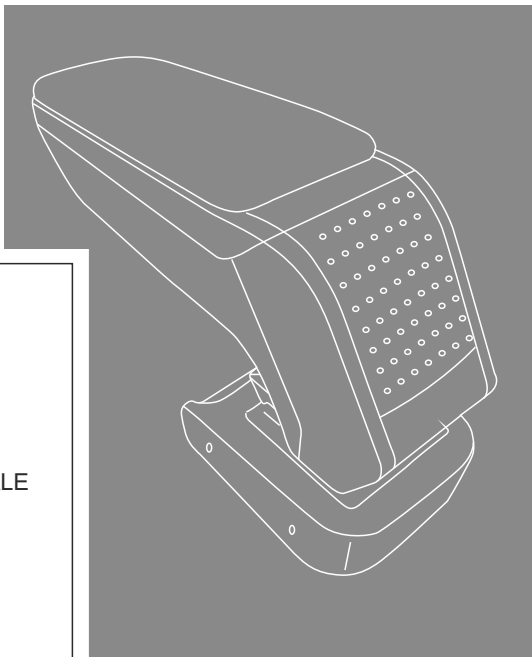

## SUZUKI BALENO 2016-

V00914

EN	CENTER ARMREST
DE	MITTELARMLEHNE
FR	ACCOUDOIR CENTRAL
ES	APOYABRAZOS CENTRAL
NL	CENTER CONSOLE
IT	APPOGGIA BRACCIO CENTRALE
PT	CONSOLE
HU	KARTÁMASZ
CS	OPĚRKY RUKY
SK	STREDOVA OPIERKA RUKY
SL	NASLON ROKE
HR	NASLON ZA RUKU
RO	COTIERĂ
RU	ПОДЛОКОТНИК
PL	PODŁOKIETNIK
TR	OTOMOBIL KOLÇAĞI

4x

St 4,8x16

4x

St 3,9x25

4x

Ø 4,3x12