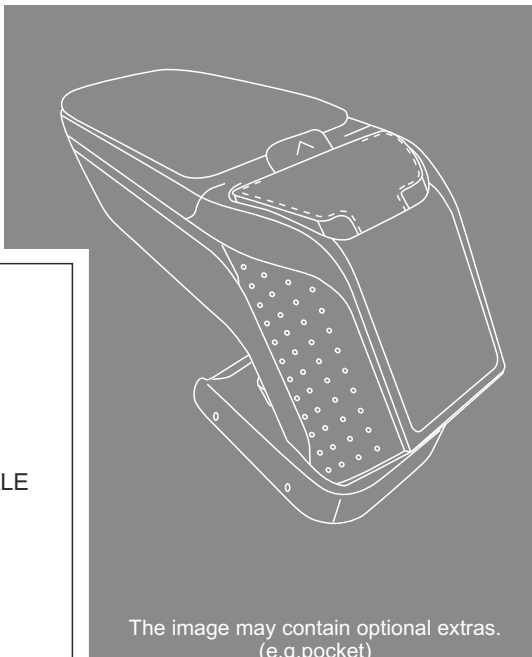

## SUZUKI BALENO 2016-

- V00912 with pocket
- V00913 with pocket
- V01281 without pocket
- V01282 without pocket

|    |                           |
|----|---------------------------|
| EN | CENTER ARMREST            |
| DE | MITTELARMLEHNE            |
| FR | ACCOUDOIR CENTRAL         |
| ES | APOYABRAZOS CENTRAL       |
| NL | CENTER CONSOLE            |
| IT | APPOGGIA BRACCIO CENTRALE |
| PT | CONSOLE                   |
| HU | KARTÁMASZ                 |
| CS | OPĚRKY RUKY               |
| SK | STREDOVA OPIERKA RUKY     |
| SL | NASLON ROKE               |
| HR | NASLON ZA RUKU            |
| RO | COTIERĂ                   |
| RU | ПОДЛОКОТНИК               |
| PL | PODŁOKIETNIK              |
| TR | OTOMOBIL KOLÇAĞI          |