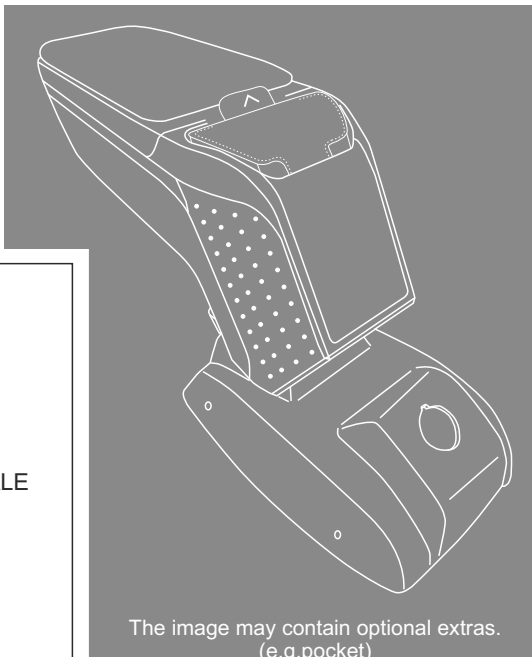

FORD B-MAX 2015-2017

ONLY for cars with sliding roof centre console

+12V cable

- V00907 with pocket
- V00908 with pocket
- V01279 without pocket
- V01280 without pocket

EN	CENTER ARMREST
DE	MITTELARMLEHNE
FR	ACCOUDOIR CENTRAL
ES	APOYABRAZOS CENTRAL
NL	CENTER CONSOLE
IT	APPOGGIA BRACCIO CENTRALE
PT	CONSOLE
HU	KARTÁMASZ
CS	OPĚRKY RUKY
SK	STREDOVA OPIERKA RUKY
SL	NASLON ROKE
HR	NASLON ZA RUKU
RO	COTIERĂ
RU	ПОДЛОКОТНИК
PL	PODŁOKIETNIK
TR	OTOMOBİL KOLÇAĞI