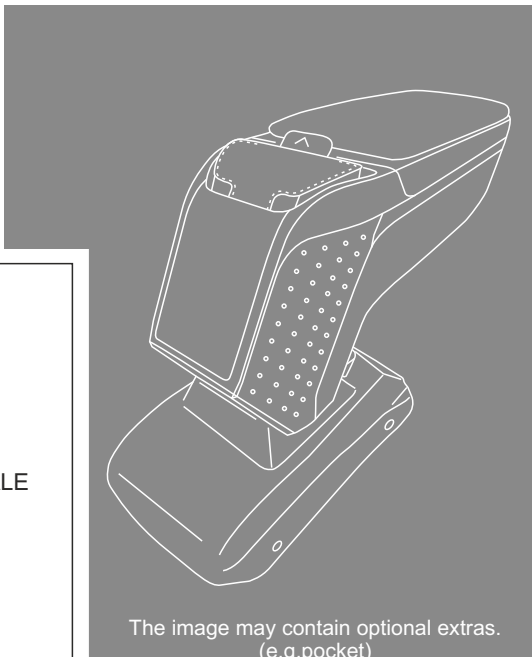

## FIAT TIPO 2016-

V00894 with pocket ●  
 V00895 with pocket ●  
 V01449 with pocket ●  
 V01275 without pocket ●  
 V01276 without pocket ●

EN	CENTER ARMREST
DE	MITTELARMLEHNE
FR	ACCOUDOIR CENTRAL
ES	APOYABRAZOS CENTRAL
NL	CENTER CONSOLE
IT	APPOGGIA BRACCIO CENTRALE
PT	CONSOLE
HU	KARTÁMASZ
CS	OPĚRKY RUKY
SK	STREDOVA OPIERKA RUKY
SL	NASLON ROKE
HR	NASLON ZA RUKU
RO	COTIERĂ
RU	ПОДЛОКОТНИК
PL	PODŁOKIETNIK
TR	OTOMOBİL KOLÇAĞI

4x  St 4,8x16
 4x  St 3,9x25
 4x  Ø 4,3x12