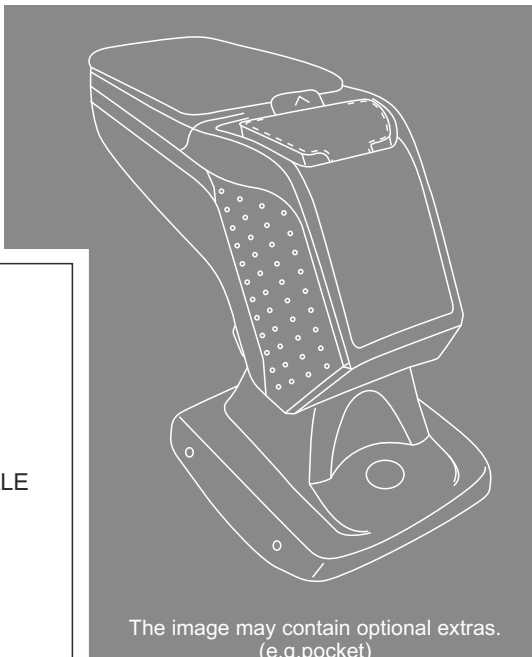

## OPEL ASTRA K 2015- +USB +AUX

- V00881 with pocket ●
- V00882 with pocket ●
- V01445 with pocket ●
- V01446 with pocket ●
- V01268 without pocket ●
- V01269 without pocket ●

EN	CENTER ARMREST
DE	MITTELARMLEHNE
FR	ACCOUDOIR CENTRAL
ES	APOYABRAZOS CENTRAL
NL	CENTER CONSOLE
IT	APPOGGIA BRACCIO CENTRALE
PT	CONSOLE
HU	KARTÁMASZ
CS	OPĚRKY RUKY
SK	STREDOVA OPIERKA RUKY
SL	NASLON ROKE
HR	NASLON ZA RUKU
RO	COTIERĂ
RU	ПОДЛОКОТНИК
PL	PODŁOKIETNIK
TR	OTOMOBİL KOLÇAĞI