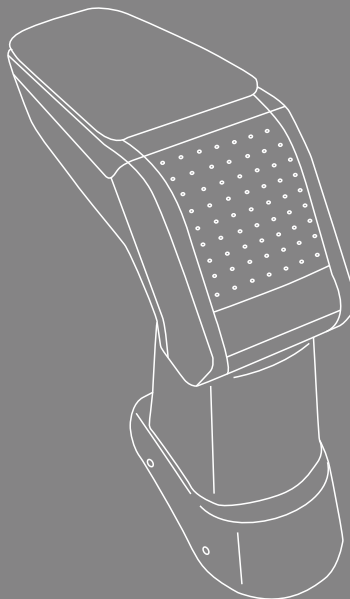

## MITSUBISHI SPACE STAR 2013- / ATTRAGE 2013-

V00863

EN	CENTER ARMREST
DE	MITTELARMLEHNE
FR	ACCOUDOIR CENTRAL
ES	APOYABRAZOS CENTRAL
NL	CENTER CONSOLE
IT	APPOGGIA BRACCIO CENTRALE
PT	CONSOLE
HU	KARTÁMASZ
CS	OPĚRKY RUKY
SK	STREDOVA OPIERKA RUKY
SL	NASLON ROKE
HR	NASLON ZA RUKU
RO	COTIERĂ
RU	ПОДЛОКОТНИК
PL	PODŁOKIETNIK
TR	OTOMOBİL KOLÇAĞI

1×

4×

4,8

4×

St 4,8x16

4×

St 3,9x25

4×

Ø 4,3x12