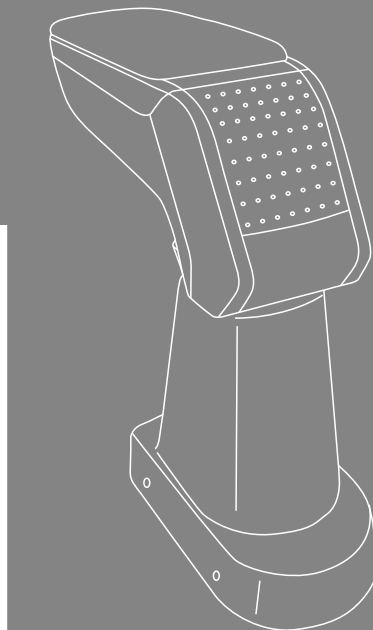

SUZUKI CELERIO 2015-

V00857

EN	CENTER ARMREST
DE	MITTELARMLEHNE
FR	ACCOUDOIR CENTRAL
ES	APOYABRAZOS CENTRAL
NL	CENTER CONSOLE
IT	APPOGGIA BRACCIO CENTRALE
PT	CONSOLE
HU	KARTÁMASZ
CS	OPĚRKY RUKY
SK	STREDOVA OPIERKA RUKY
SL	NASLON ROKE
HR	NASLON ZA RUKU
RO	COTIERĂ
RU	ПОДЛОКОТНИК
PL	PODŁOKIETNIK
TR	OTOMOBİL KOLÇAĞI

1x

2x

4x

St 4,8x16

4x

St 3,9x25

4x

Ø 4,3x12