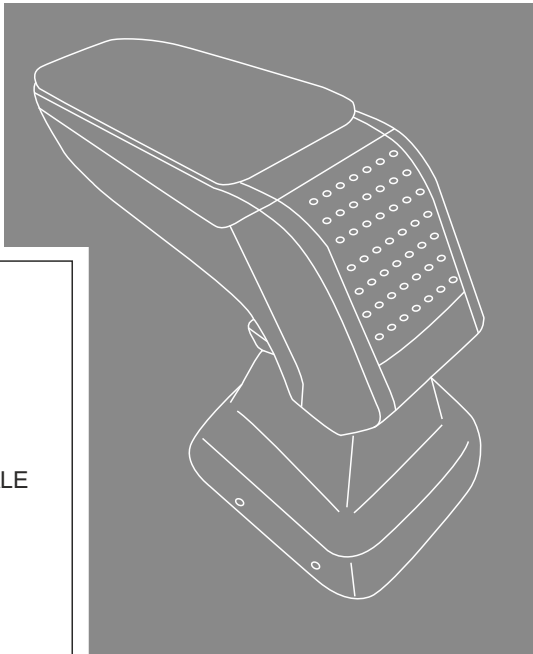

MAZDA 2 2015- MAZDA CX-3 2015-

V00845

EN	CENTER ARMREST
DE	MITTELARMLEHNE
FR	ACCOUDOIR CENTRAL
ES	APOYABRAZOS CENTRAL
NL	CENTER CONSOLE
IT	APPOGGIA BRACCIO CENTRALE
PT	CONSOLE
HU	KARTÁMASZ
CS	OPĚRKY RUKY
SK	STREDOVA OPIERKA RUKY
SL	NASLON ROKE
HR	NASLON ZA RUKU
RO	COTIERĂ
RU	ПОДЛОКОТНИК
PL	PODŁOKIETNIK
TR	OTOMOBİL KOLÇAĞI

4x

St 4,8x16

4x

St 3,9x25

4x

Ø 4,3x12