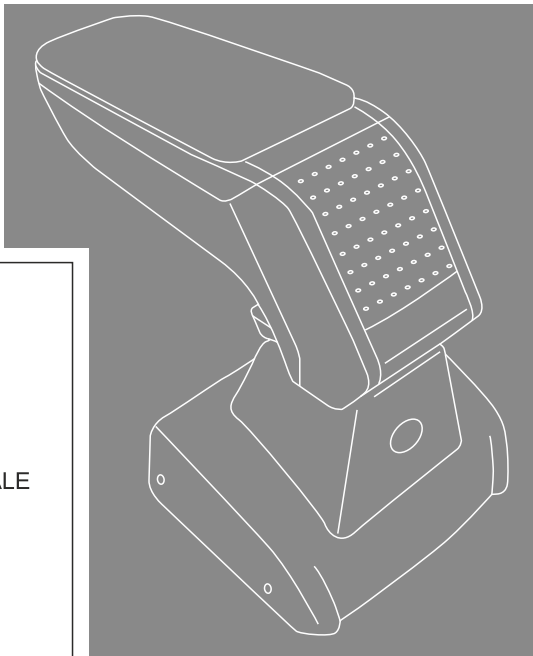

FORD FOCUS 2015-2017 +USB+AUX

V00839

EN	CENTER ARMREST
DE	MITTELARMLEHNE
FR	ACCOUDOIR CENTRAL
ES	APOYABRAZOS CENTRAL
NL	CENTER CONSOLE
IT	APPOGGIA BRACCIO CENTRALE
PT	CONSOLE
HU	KARTÁMASZ
CS	OPĚRKY RUKY
SK	STREDOVA OPIERKA RUKY
SL	NASLON ROKE
HR	NASLON ZA RUKU
RO	COTIERĂ
RU	ПОДЛОКОТНИК
PL	PODŁOKIETNIK
TR	OTOMOBİL KOLÇAĞI

4x

St 4,8x16

4x

St 3,9x25

4x

Ø 4,3x12

1x

1x