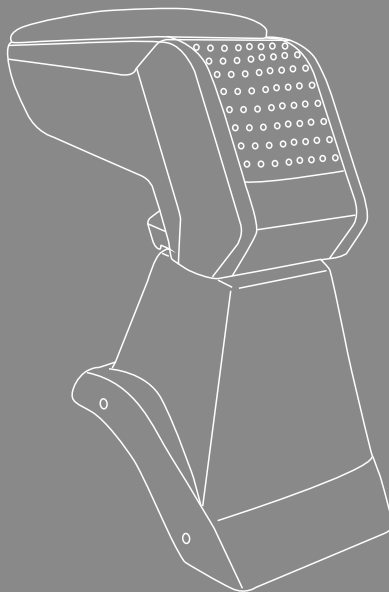

FORD B-MAX 2015-2017

NOT for cars with sliding roof centre console

V00833

EN	CENTER ARMREST
DE	MITTELARMLEHNE
FR	ACCOUDOIR CENTRAL
ES	APOYABRAZOS CENTRAL
NL	CENTER CONSOLE
IT	APPOGGIA BRACCIO CENTRALE
PT	CONSOLE
HU	KARTÁMASZ
CS	OPĚRKY RUKY
SK	STREDOVA OPIERKA RUKY
SL	NASLON ROKE
HR	NASLON ZA RUKU
RO	COTIERĂ
RU	ПОДЛОКОТНИК
PL	PODŁOKIETNIK
TR	OTOMOBİL KOLÇAĞI

4x

St 4,8x16

4x

St 3,9x25

4x

Ø 4,3x12