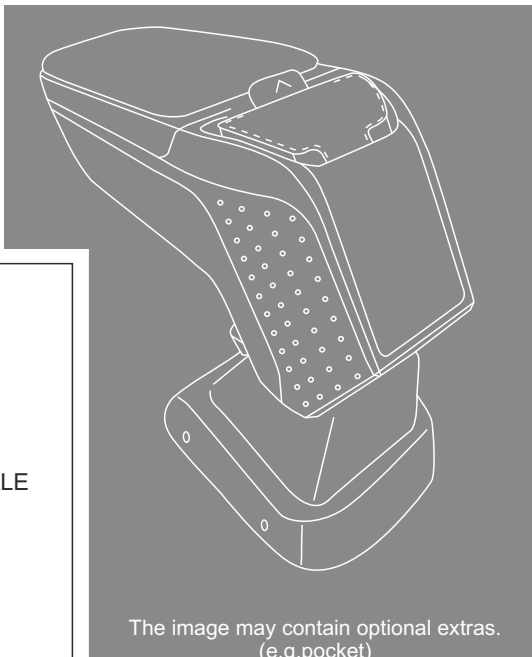

SUZUKI VITARA 2015-

V00828 with pocket ●
 V00829 with pocket ●
 V01438 with pocket ●
 V01439 with pocket ●
 V01248 without pocket ●
 V01249 without pocket ●

EN	CENTER ARMREST
DE	MITTELARMLEHNE
FR	ACCOUDOIR CENTRAL
ES	APOYABRAZOS CENTRAL
NL	CENTER CONSOLE
IT	APPOGGIA BRACCIO CENTRALE
PT	CONSOLE
HU	KARTÁMASZ
CS	OPĚRKY RUKY
SK	STREDOVA OPIERKA RUKY
SL	NASLON ROKE
HR	NASLON ZA RUKU
RO	COTIERĂ
RU	ПОДЛОКОТНИК
PL	PODŁOKIETNIK
TR	OTOMOBİL KOLÇAĞI

4x  St 4,8x16
 4x  St 3,9x25
 4x  Ø 4,3x12