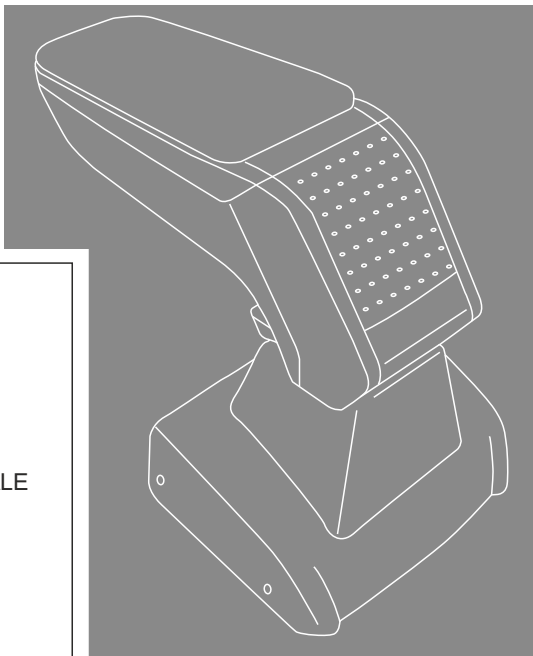

## FORD FOCUS 2015-2017

V00827

EN	CENTER ARMREST
DE	MITTELARMLEHNE
FR	ACCOUDOIR CENTRAL
ES	APOYABRAZOS CENTRAL
NL	CENTER CONSOLE
IT	APPOGGIA BRACCIO CENTRALE
PT	CONSOLE
HU	KARTÁMASZ
CS	OPĚRKY RUKY
SK	STREDOVA OPIERKA RUKY
SL	NASLON ROKE
HR	NASLON ZA RUKU
RO	COTIERĂ
RU	ПОДЛОКОТНИК
PL	PODŁOKIETNIK
TR	OTOMOBİL KOLÇAĞI

4x

St 4,8x16

4x

St 3,9x25

4x

Ø 4,3x12