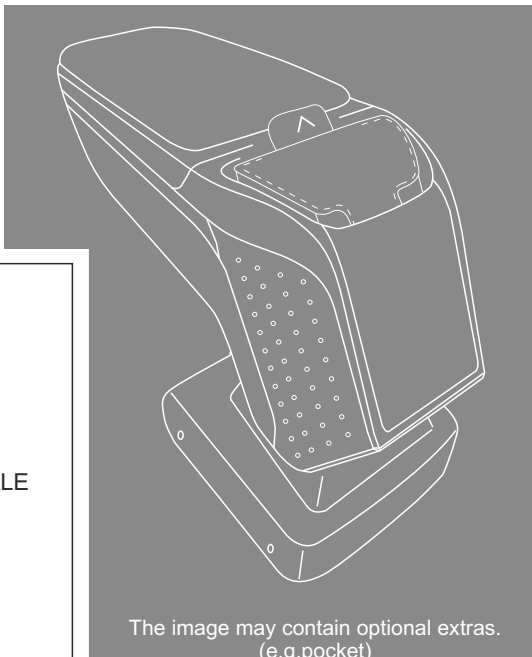

## HYUNDAI i20 2014-

- V00820 with pocket
- V00821 with pocket
- V01242 without pocket
- V01243 without pocket

EN	CENTER ARMREST
DE	MITTELARMLEHNE
FR	ACCOUDOIR CENTRAL
ES	APOYABRAZOS CENTRAL
NL	CENTER CONSOLE
IT	APPOGGIA BRACCIO CENTRALE
PT	CONSOLE
HU	KARTÁMASZ
CS	OPĚRKY RUKY
SK	STREDOVA OPIERKA RUKY
SL	NASLON ROKE
HR	NASLON ZA RUKU
RO	COTIERĂ
RU	ПОДЛОКОТНИК
PL	PODŁOKIETNIK
TR	OTOMOBİL KOLÇAĞI

4×

St 4,8x16

4×

St 3,9x25

4×

Ø 4,3x12