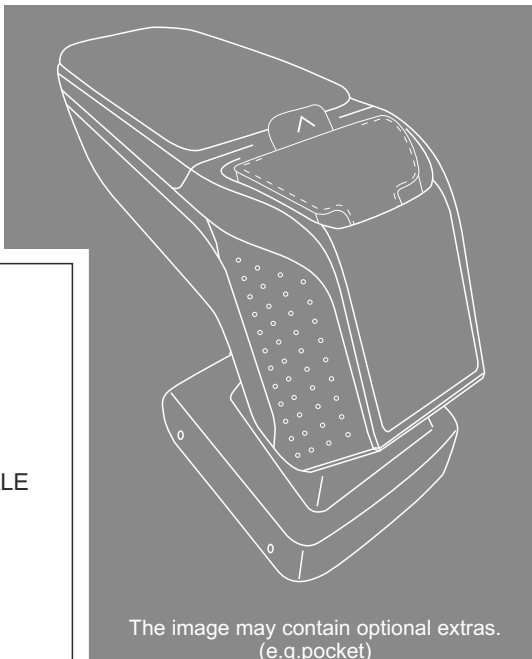

## HYUNDAI i20 2014-

- V00820 with pocket
- V00821 with pocket
- V01242 without pocket
- V01243 without pocket

EN	CENTER ARMREST
DE	MITTELARMLEHNE
FR	ACCOUDOIR CENTRAL
ES	APOYABRAZOS CENTRAL
NL	CENTER CONSOLE
IT	APPOGGIA BRACCIO CENTRALE
PT	CONSOLE
HU	KARTÁMASZ
CS	OPĚRKY RUKY
SK	STREDOVA OPIERKA RUKY
SL	NASLON ROKE
HR	NASLON ZA RUKU
RO	COTIERĂ
RU	ПОДЛОКОТНИК
PL	PODŁOKIETNIK
TR	OTOMOBİL KOLÇAĞI

4×

St 4,8x16

4×

St 3,9x25

4×

Ø 4,3x12