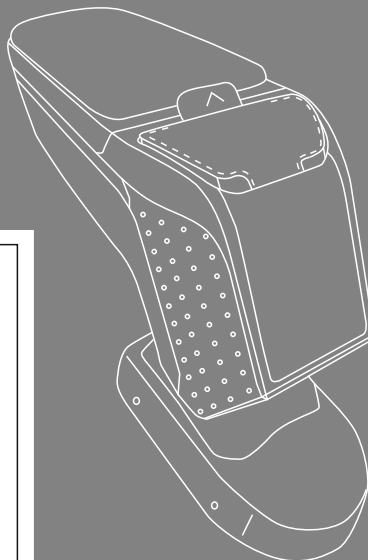

OPEL CORSA E 2014-2019

- V00814 with pocket
- V00815 with pocket
- V01538 with pocket
- V01240 without pocket
- V01241 without pocket

The image may contain optional extras.
(e.g.pocket)

EN	CENTER ARMREST
DE	MITTELARMLEHNE
FR	ACCOUDOIR CENTRAL
ES	APOYABRAZOS CENTRAL
NL	CENTER CONSOLE
IT	APPOGGIA BRACCIO CENTRALE
PT	CONSOLE
HU	KARTÁMASZ
CS	OPĚRKY RUKY
SK	STREDOVA OPIERKA RUKY
SL	NASLON ROKE
HR	NASLON ZA RUKU
RO	COTIERĂ
RU	ПОДЛОКОТНИК
PL	PODŁOKIETNIK
TR	OTOMOBİL KOLÇAĞI

4×

St 4,8x16

4×

St 3,9x25

4×

Ø 4,3x12