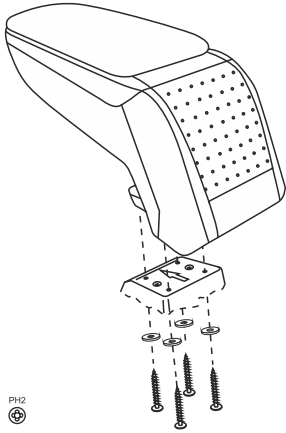

1

PH2

4x

St3.9x25

2