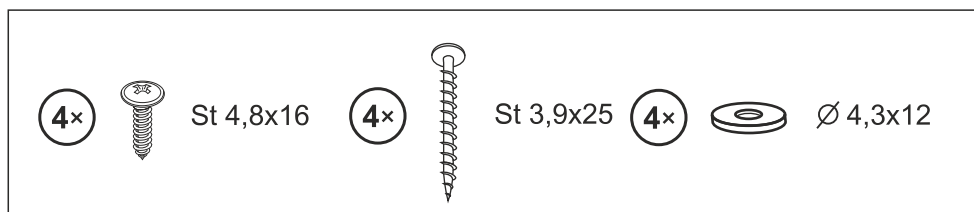

OPEL CORSA E 2014-2019

V00813

EN	CENTER ARMREST
DE	MITTELARMLEHNE
FR	ACCOUDOIR CENTRAL
ES	APOYABRAZOS CENTRAL
NL	CENTER CONSOLE
IT	APPOGGIA BRACCIO CENTRALE
PT	CONSOLE
HU	KARTÁMASZ
CS	OP RKY RUKY
SK	STREDOVA OPIERKA RUKY
SL	NASLON ROKE
HR	NASLON ZA RUKU
RO	COTIER
RU	ПОДЛОКОТНИК
PL	PODŁOKIETNIK
TR	OTOMOBIL KOLÇA I

5

1

2

4x

St 4,8x16