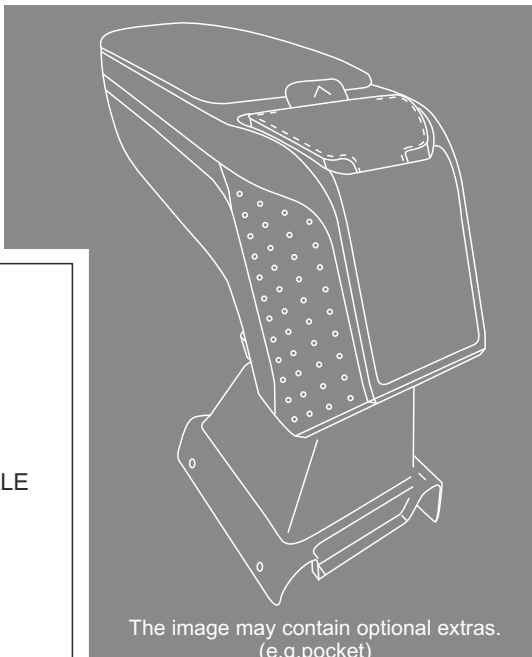

SKODA FABIA 2014-

- V00810 with pocket ●
- V00811 with pocket ●
- V01436 with pocket ●
- V01437 with pocket ●
- V01238 without pocket ●
- V01239 without pocket ●

EN	CENTER ARMREST
DE	MITTELARMLEHNE
FR	ACCOUDOIR CENTRAL
ES	APOYABRAZOS CENTRAL
NL	CENTER CONSOLE
IT	APPOGGIA BRACCIO CENTRALE
PT	CONSOLE
HU	KARTÁMASZ
CS	OPĚRKY RUKY
SK	STREDOVA OPIERKA RUKY
SL	NASLON ROKE
HR	NASLON ZA RUKU
RO	COTIERĂ
RU	ПОДЛОКОТНИК
PL	PODŁOKIETNIK
TR	OTOMOBİL KOLÇAĞI

4x		St 4,8x16	4x		St 3,9x25	4x		Ø 4,3x12
--	---	-----------	--	---	-----------	--	---	----------