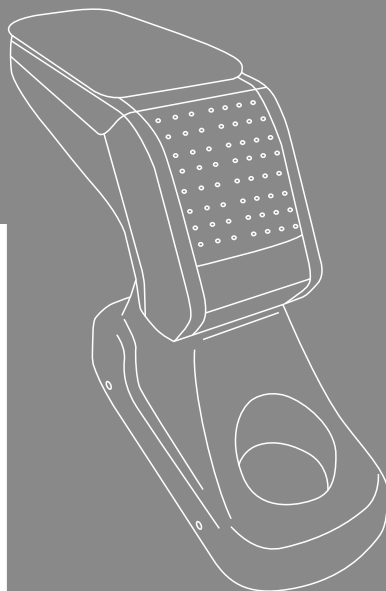

## CITROEN C4 CACTUS 2014-

V00808

EN	CENTER ARMREST
DE	MITTELARMLEHNE
FR	ACCOUDOIR CENTRAL
ES	APOYABRAZOS CENTRAL
NL	CENTER CONSOLE
IT	APPOGGIA BRACCIO CENTRALE
PT	CONSOLE
HU	KARTÁMASZ
CS	OPĚRKY RUKY
SK	STREDOVA OPIERKA RUKY
SL	NASLON ROKE
HR	NASLON ZA RUKU
RO	COTIERĂ
RU	ПОДЛОКОТНИК
PL	PODŁOKIETNIK
TR	OTOMOBIL KOLÇAĞI

4x

St 4,8x16

4x

St 3,9x25

4x

Ø 4,3x12