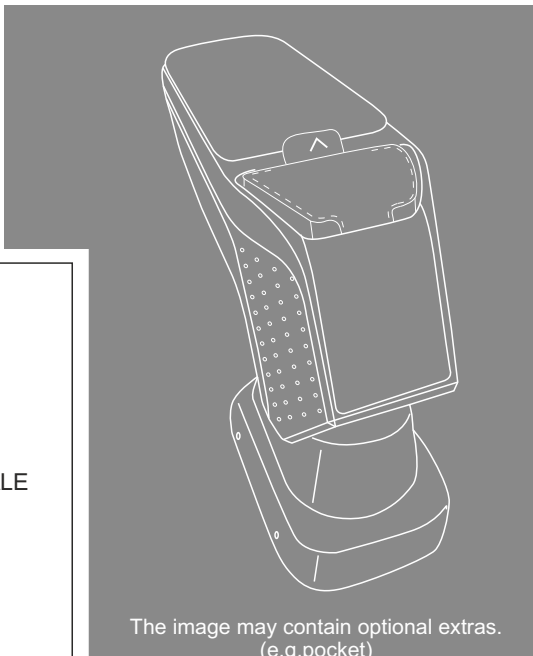

SUZUKI JIMNY 1998-2018

- V00801 with pocket
- V00802 with pocket
- V01232 without pocket
- V01233 without pocket

| | |
|----|---------------------------|
| EN | CENTER ARMREST |
| DE | MITTELARMLEHNE |
| FR | ACCOUDOIR CENTRAL |
| ES | APOYABRAZOS CENTRAL |
| NL | CENTER CONSOLE |
| IT | APPOGGIA BRACCIO CENTRALE |
| PT | CONSOLE |
| HU | KARTÁMASZ |
| CS | OPĚRKY RUKY |
| SK | STREDOVA OPIERKA RUKY |
| SL | NASLON ROKE |
| HR | NASLON ZA RUKU |
| RO | COTIERĂ |
| RU | ПОДЛОКОТНИК |
| PL | PODŁOKIETNIK |
| TR | OTOMOBIL KOLÇAĞI |

4×

St 4,8x16

4×

St 3,9x25

4×

Ø 4,3x12