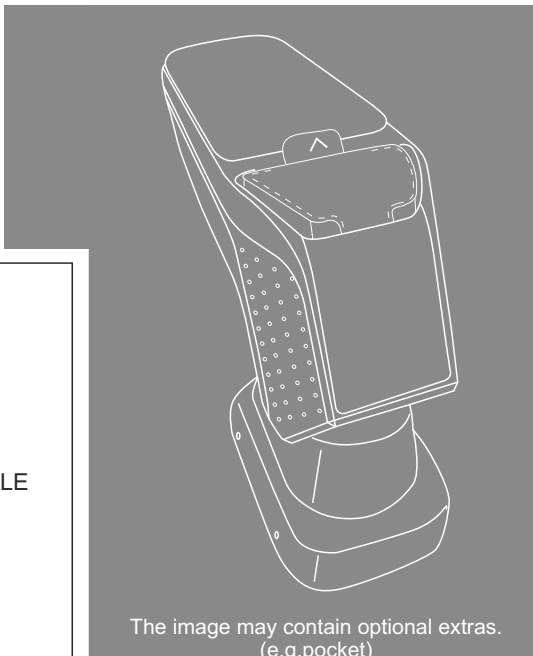

## SUZUKI JIMNY 1998-2018

- V00801 with pocket
- V00802 with pocket
- V01232 without pocket
- V01233 without pocket

EN	CENTER ARMREST
DE	MITTELARMLEHNE
FR	ACCOUDOIR CENTRAL
ES	APOYABRAZOS CENTRAL
NL	CENTER CONSOLE
IT	APPOGGIA BRACCIO CENTRALE
PT	CONSOLE
HU	KARTÁMASZ
CS	OPĚRKY RUKY
SK	STREDOVA OPIERKA RUKY
SL	NASLON ROKE
HR	NASLON ZA RUKU
RO	COTIERĂ
RU	ПОДЛОКОТНИК
PL	PODŁOKIETNIK
TR	OTOMOBIL KOLÇAĞI

4×

St 4,8x16

4×

St 3,9x25

4×

Ø 4,3x12