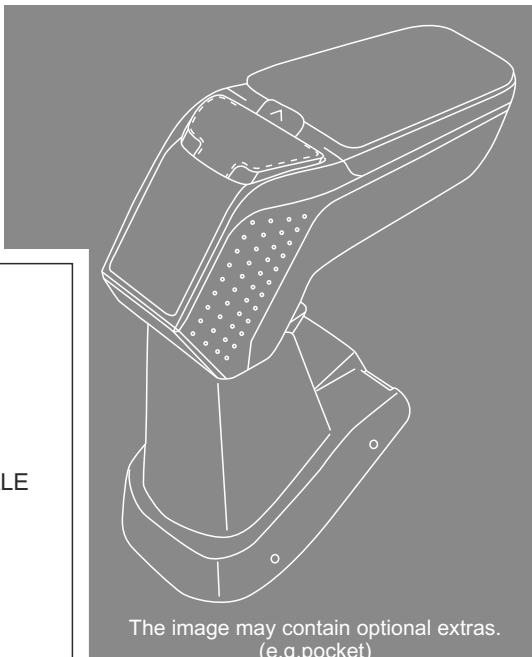

TOYOTA YARIS 2014-

- V00794 with pocket
- V00795 with pocket
- V01230 without pocket
- V01231 without pocket

EN	CENTER ARMREST
DE	MITTELARMLEHNE
FR	ACCOUDOIR CENTRAL
ES	APOYABRAZOS CENTRAL
NL	CENTER CONSOLE
IT	APPOGGIA BRACCIO CENTRALE
PT	CONSOLE
HU	KARTÁMASZ
CS	OPĚRKY RUKY
SK	STREDOVA OPIERKA RUKY
SL	NASLON ROKE
HR	NASLON ZA RUKU
RO	COTIERĂ
RU	ПОДЛОКОТНИК
PL	PODŁOKIETNIK
TR	OTOMOBİL KOLÇAĞI