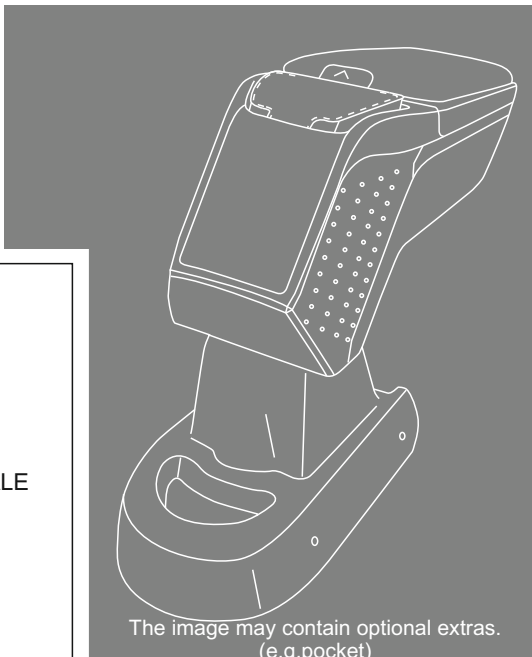

NISSAN NOTE 2013-2019

- V00792 with pocket ●
- V00793 with pocket ○
- V01228 without pocket ●
- V01229 without pocket ○

EN	CENTER ARMREST
DE	MITTELARMLEHNE
FR	ACCOUDOIR CENTRAL
ES	APOYABRAZOS CENTRAL
NL	CENTER CONSOLE
IT	APPOGGIA BRACCIO CENTRALE
PT	CONSOLE
HU	KARTÁMASZ
CS	OPĚRKY RUKY
SK	STREDOVA OPIERKA RUKY
SL	NASLON ROKE
HR	NASLON ZA RUKU
RO	COTIERĂ
RU	ПОДЛОКОТНИК
PL	PODŁOKIETNIK
TR	OTOMOBİL KOLÇAĞI

4x

St 4,8x16

4x

St 3,9x25

4x

Ø 4,3x12