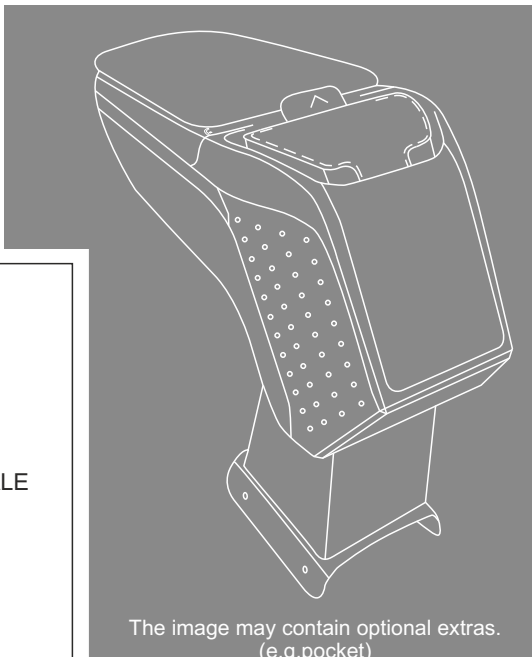

LADA LARGUS 2014-

- V00766 with pocket
- V00767 with pocket
- V01152 without pocket
- V01153 without pocket

EN	CENTER ARMREST
DE	MITTELARMLEHNE
FR	ACCOUDOIR CENTRAL
ES	APOYABRAZOS CENTRAL
NL	CENTER CONSOLE
IT	APPOGGIA BRACCIO CENTRALE
PT	CONSOLE
HU	KARTÁMASZ
CS	OPĚRKY RUKY
SK	STREDOVA OPIERKA RUKY
SL	NASLON ROKE
HR	NASLON ZA RUKU
RO	COTIERĂ
RU	ПОДЛОКОТНИК
PL	PODŁOKIETNIK
TR	OTOMOBİL KOLÇAĞI