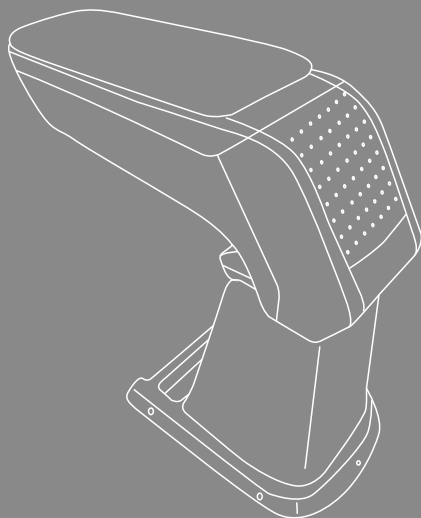

MAZDA 2 GB 2007-2014

V00629

EN	CENTER ARMREST
DE	MITTELARMLEHNE
FR	ACCOUDOIR CENTRAL
ES	APOYABRAZOS CENTRAL
NL	CENTER CONSOLE
IT	APPOGGIA BRACCIO CENTRALE
PT	CONSOLE
HU	KARTÁMASZ
CS	OPĚRKY RUKY
SK	STREDOVA OPIERKA RUKY
SL	NASLON ROKE
HR	NASLON ZA RUKU
RO	COTIERĂ
RU	ПОДЛОКОТНИК
PL	PODŁOKIETNIK
TR	OTOMOBİL KOLÇAĞI

5x

St 4,8x16

4x

St 3,9x25

4x

Ø 4,3x12