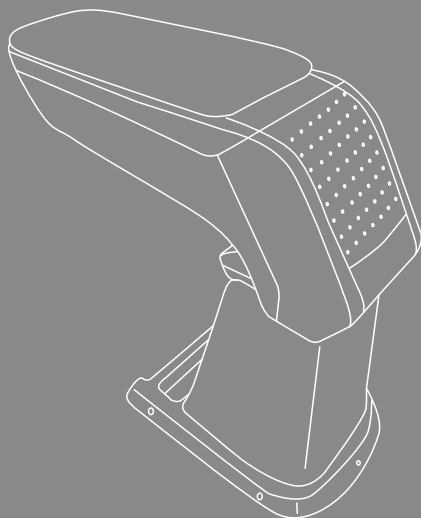

## MAZDA 2 2007-2014

V00609

EN	CENTER ARMREST
DE	MITTELARMLEHNE
FR	ACCOUDOIR CENTRAL
ES	APOYABRAZOS CENTRAL
NL	CENTER CONSOLE
IT	APPOGGIA BRACCIO CENTRALE
PT	CONSOLE
HU	KARTÁMASZ
CS	OPĚRKY RUKY
SK	STREDOVA OPIERKA RUKY
SL	NASLON ROKE
HR	NASLON ZA RUKU
RO	COTIERĂ
RU	ПОДЛОКОТНИК
PL	PODŁOKIETNIK
TR	OTOMOBİL KOLÇAĞI

5x

St 4,8x16

4x

St 3,9x25

4x

Ø 4,3x12