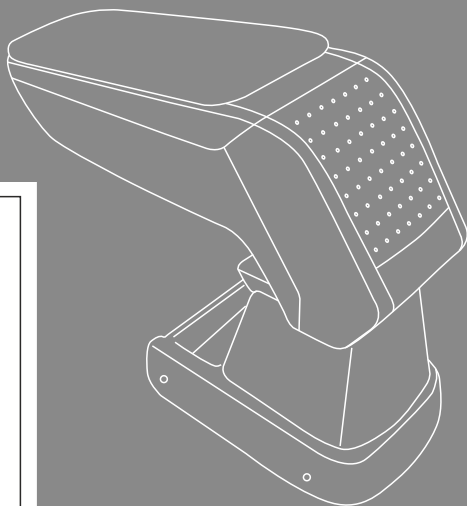

## HONDA JAZZ 2008-2015

V00603

EN	CENTER ARMREST
DE	MITTELARMLEHNE
FR	ACCOUDOIR CENTRAL
ES	APOYABRAZOS CENTRAL
NL	CENTER CONSOLE
IT	APPOGGIA BRACCIO CENTRALE
PT	CONSOLE
HU	KARTÁMASZ
CS	OPĚRKY RUKY
SK	STREDOVA OPIERKA RUKY
SL	NASLON ROKE
HR	NASLON ZA RUKU
RO	COTIERĂ
RU	ПОДЛОКОТНИК
PL	PODŁOKIETNIK
TR	OTOMOBIL KOLÇAĞI

4x

St 4,8x16

4x

St 3,9x25

4x

Ø 4,3x12