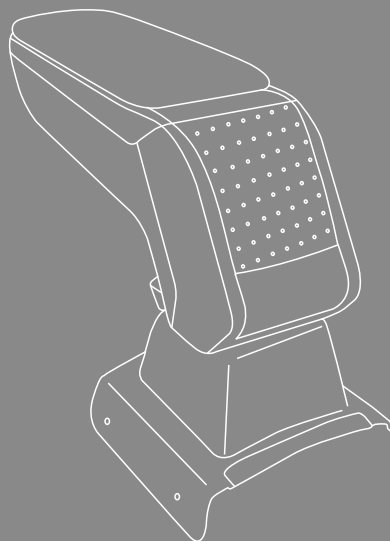

SKODA RAPID 2013-2019 SEAT TOLEDO 2013-2018

V00585

EN	CENTER ARMREST
DE	MITTELARMLEHNE
FR	ACCOUDOIR CENTRAL
ES	APOYABRAZOS CENTRAL
NL	CENTER CONSOLE
IT	APPOGGIA BRACCIO CENTRALE
PT	CONSOLE
HU	KARTÁMASZ
CS	OPĚRKY RUKY
SK	STREDOVA OPIERKA RUKY
SL	NASLON ROKE
HR	NASLON ZA RUKU
RO	COTIERĂ
RU	ПОДЛОКОТНИК
PL	PODŁOKIETNIK
TR	OTOMOBİL KOLÇAĞI

4x

St 4,8x16

4x

St 3,9x25

4x

Ø 4,3x12