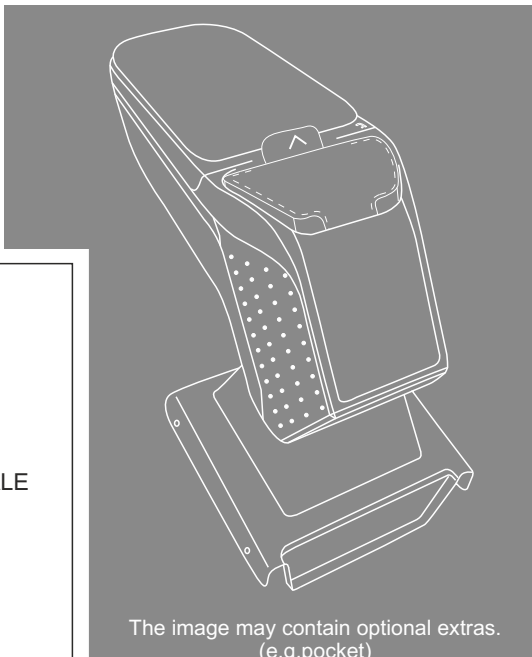

SKODA OCTAVIA 2013-2019

- V00325 with pocket
- V00420 with pocket
- V01214 without pocket
- V01215 without pocket

EN	CENTER ARMREST
DE	MITTELARMLEHNE
FR	ACCOUDOIR CENTRAL
ES	APOYABRAZOS CENTRAL
NL	CENTER CONSOLE
IT	APPOGGIA BRACCIO CENTRALE
PT	CONSOLE
HU	KARTÁMASZ
CS	OPĚRKY RUKY
SK	STREDOVA OPIERKA RUKY
SL	NASLON ROKE
HR	NASLON ZA RUKU
RO	COTIERĂ
RU	ПОДЛОКОТНИК
PL	PODŁOKIETNIK
TR	OTOMOBİL KOLÇAĞI

4×

St 4,8x16

4×

St 3,9x25

4×

Ø 4,3x12