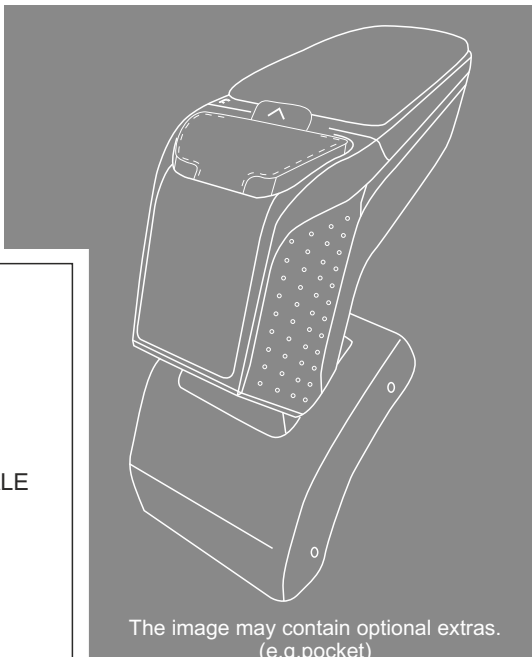

SEAT LEON 2013-

- V00324 with pocket
- V00419 with pocket
- V01212 without pocket
- V01213 without pocket

EN	CENTER ARMREST
DE	MITTELARMLEHNE
FR	ACCOUDOIR CENTRAL
ES	APOYABRAZOS CENTRAL
NL	CENTER CONSOLE
IT	APPOGGIA BRACCIO CENTRALE
PT	CONSOLE
HU	KARTÁMASZ
CS	OPĚRKY RUKY
SK	STREDOVA OPIERKA RUKY
SL	NASLON ROKE
HR	NASLON ZA RUKU
RO	COTIERĂ
RU	ПОДЛОКОТНИК
PL	PODŁOKIETNIK
TR	OTOMOBİL KOLÇAĞI

4x  St 4,8x16
 4x  St 3,9x25
 4x  Ø 4,3x12