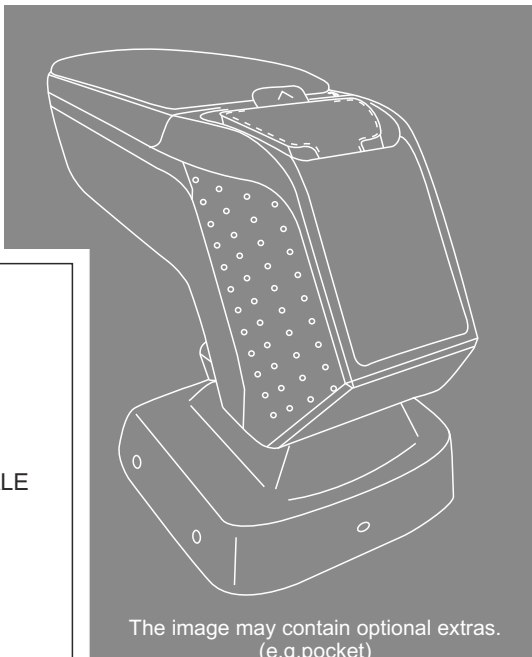

VW GOLF VII 2012-2019

- V00319 with pocket
- V00414 with pocket
- V01204 without pocket
- V01205 without pocket

EN	CENTER ARMREST
DE	MITTELARMLEHNE
FR	ACCOUDOIR CENTRAL
ES	APOYABRAZOS CENTRAL
NL	CENTER CONSOLE
IT	APPOGGIA BRACCIO CENTRALE
PT	CONSOLE
HU	KARTÁMASZ
CS	OPĚRKY RUKY
SK	STREDOVA OPIERKA RUKY
SL	NASLON ROKE
HR	NASLON ZA RUKU
RO	COTIERĂ
RU	ПОДЛОКОТНИК
PL	PODŁOKIETNIK
TR	OTOMOBİL KOLÇAĞI

5x

St 4,8x16

4x

St 3,9x25

4x

Ø 4,3x12