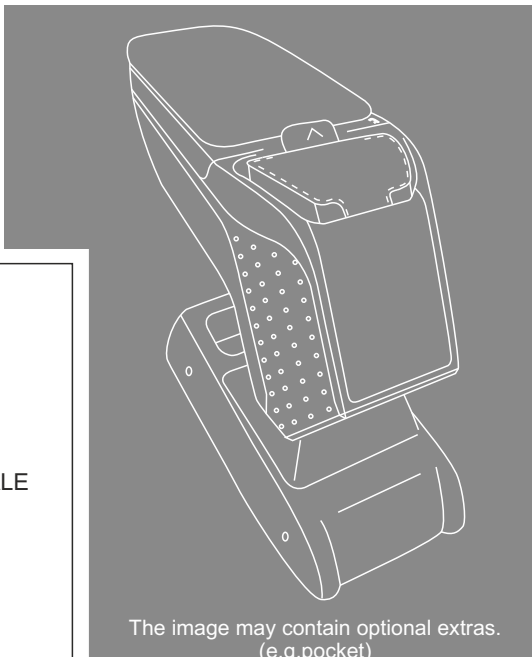

## OPEL MOKKA / MOKKA X 2012-

V00318 with pocket

V00413 with pocket

V01201 without pocket

V01203 without pocket

EN	CENTER ARMREST
DE	MITTELARMLEHNE
FR	ACCOUDOIR CENTRAL
ES	APOYABRAZOS CENTRAL
NL	CENTER CONSOLE
IT	APPOGGIA BRACCIO CENTRALE
PT	CONSOLE
HU	KARTÁMASZ
CS	OPĚRKY RUKY
SK	STREDOVA OPIERKA RUKY
SL	NASLON ROKE
HR	NASLON ZA RUKU
RO	COTIERĂ
RU	ПОДЛОКОТНИК
PL	PODŁOKIETNIK
TR	OTOMOBİL KOLÇAĞI