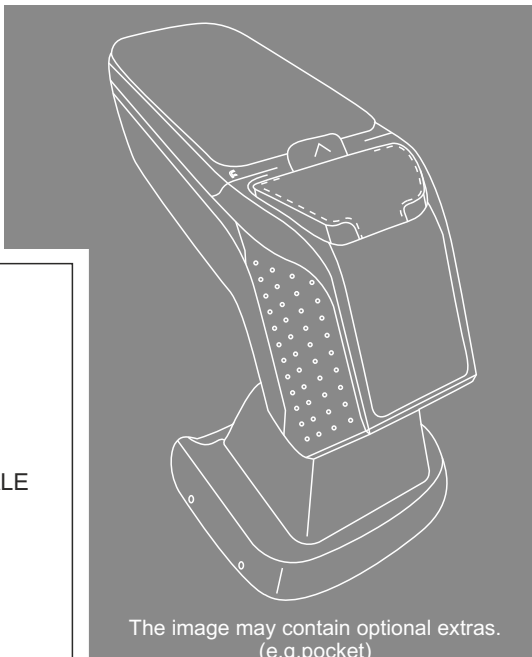

OPEL ZAFIRA TOURER 2011-2019

- V00316 with pocket
- V00411 with pocket
- V01196 without pocket
- V01198 without pocket

EN	CENTER ARMREST
DE	MITTELARMLEHNE
FR	ACCOUDOIR CENTRAL
ES	APOYABRAZOS CENTRAL
NL	CENTER CONSOLE
IT	APPOGGIA BRACCIO CENTRALE
PT	CONSOLE
HU	KARTÁMASZ
CS	OPĚRKY RUKY
SK	STREDOVA OPIERKA RUKY
SL	NASLON ROKE
HR	NASLON ZA RUKU
RO	COTIERĂ
RU	ПОДЛОКОТНИК
PL	PODŁOKIETNIK
TR	OTOMOBİL KOLÇAĞI