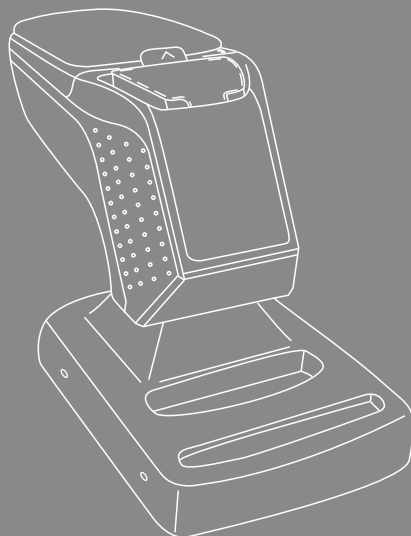

HYUNDAI i30 2012-2016

- V00309 with pocket
- V00404 with pocket
- V01186 without pocket
- V01187 without pocket

The image may contain optional extras.
(e.g.pocket)

EN	CENTER ARMREST
DE	MITTELARMLEHNE
FR	ACCOUDOIR CENTRAL
ES	APOYABRAZOS CENTRAL
NL	CENTER CONSOLE
IT	APPOGGIA BRACCIO CENTRALE
PT	CONSOLE
HU	KARTÁMASZ
CS	OPĚRKY RUKY
SK	STREDOVA OPIERKA RUKY
SL	NASLON ROKE
HR	NASLON ZA RUKU
RO	COTIERĂ
RU	ПОДЛОКОТНИК
PL	PODŁOKIETNIK
TR	OTOMOBİL KOLÇAĞI

4x

St 4,8x16

4x

St 3,9x25

4x

Ø 4,3x12