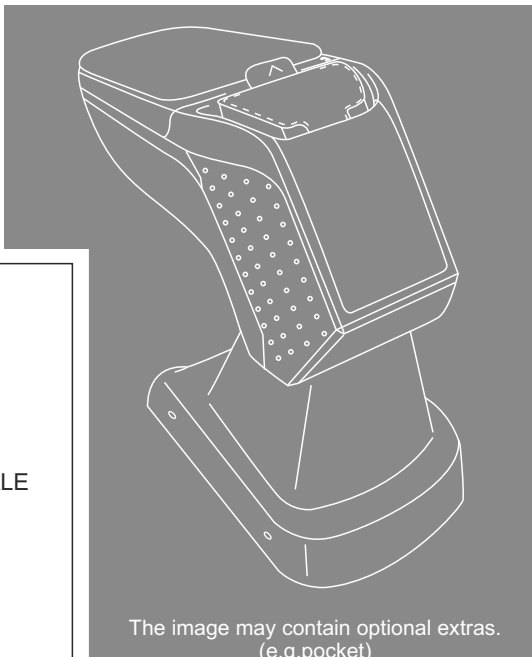

## KIA RIO 2011-2017

- V00307 with pocket
- V00402 with pocket
- V01182 without pocket
- V01183 without pocket

EN	CENTER ARMREST
DE	MITTELARMLEHNE
FR	ACCOUDOIR CENTRAL
ES	APOYABRAZOS CENTRAL
NL	CENTER CONSOLE
IT	APPOGGIA BRACCIO CENTRALE
PT	CONSOLE
HU	KARTÁMASZ
CS	OPĚRKY RUKY
SK	STREDOVA OPIERKA RUKY
SL	NASLON ROKE
HR	NASLON ZA RUKU
RO	COTIERĂ
RU	ПОДЛОКОТНИК
PL	PODŁOKIETNIK
TR	OTOMOBİL KOLÇAĞI

4x

St 4,8x16

4x

St 3,9x25

4x

Ø 4,3x12