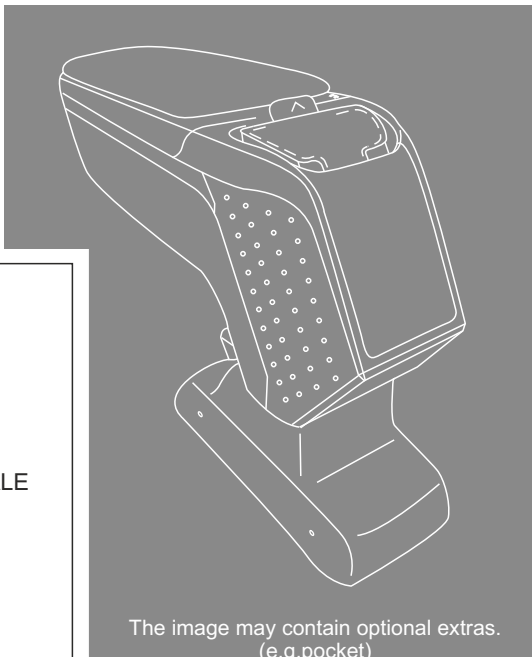

SUZUKI SWIFT 2010-2017

- V00297 with pocket
- V00392 with pocket
- V01169 without pocket
- V01170 without pocket

EN	CENTER ARMREST
DE	MITTELARMLEHNE
FR	ACCOUDOIR CENTRAL
ES	APOYABRAZOS CENTRAL
NL	CENTER CONSOLE
IT	APPOGGIA BRACCIO CENTRALE
PT	CONSOLE
HU	KARTÁMASZ
CS	OPĚRKY RUKY
SK	STREDOVA OPIERKA RUKY
SL	NASLON ROKE
HR	NASLON ZA RUKU
RO	COTIERĂ
RU	ПОДЛОКОТНИК
PL	PODŁOKIETNIK
TR	OTOMOBİL KOLÇAĞI