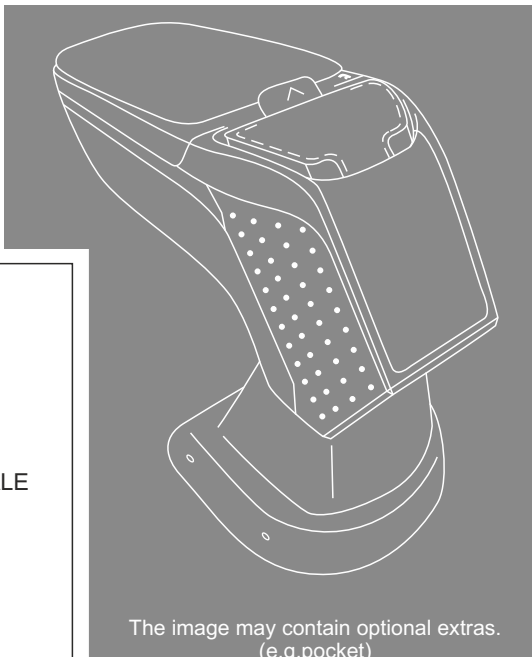

## HYUNDAI I20 2009-2014

- V00282 with pocket
- V00377 with pocket
- V01146 without pocket
- V01147 without pocket

EN	CENTER ARMREST
DE	MITTELARMLEHNE
FR	ACCOUDOIR CENTRAL
ES	APOYABRAZOS CENTRAL
NL	CENTER CONSOLE
IT	APPOGGIA BRACCIO CENTRALE
PT	CONSOLE
HU	KARTÁMASZ
CS	OPĚRKY RUKY
SK	STREDOVA OPIERKA RUKY
SL	NASLON ROKE
HR	NASLON ZA RUKU
RO	COTIERĂ
RU	ПОДЛОКОТНИК
PL	PODŁOKIETNIK
TR	OTOMOBİL KOLÇAĞI

4x  St 4,8x16
 4x  St 3,9x25
 4x  Ø 4,3x12