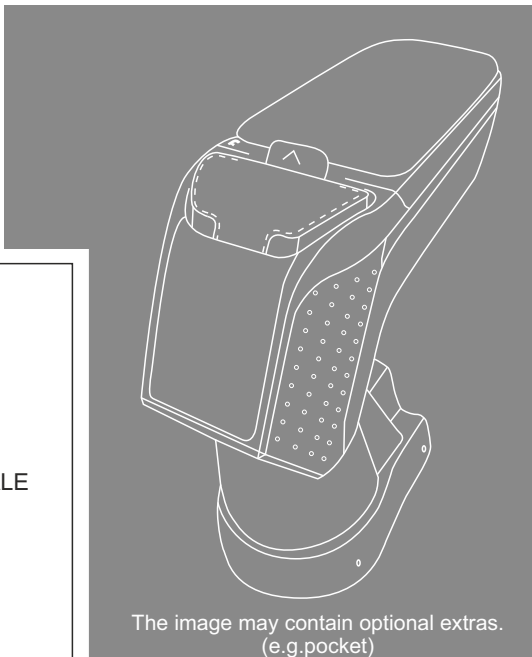

SEAT IBIZA 2008-2014

- V00277 with pocket
- V00372 with pocket
- V01136 without pocket
- V01137 without pocket

EN	CENTER ARMREST
DE	MITTELARMLEHNE
FR	ACCOUDOIR CENTRAL
ES	APOYABRAZOS CENTRAL
NL	CENTER CONSOLE
IT	APPOGGIA BRACCIO CENTRALE
PT	CONSOLE
HU	KARTÁMASZ
CS	OPĚRKY RUKY
SK	STREDOVA OPIERKA RUKY
SL	NASLON ROKE
HR	NASLON ZA RUKU
RO	COTIERĂ
RU	ПОДЛОКОТНИК
PL	PODŁOKIETNIK
TR	OTOMOBİL KOLÇAĞI