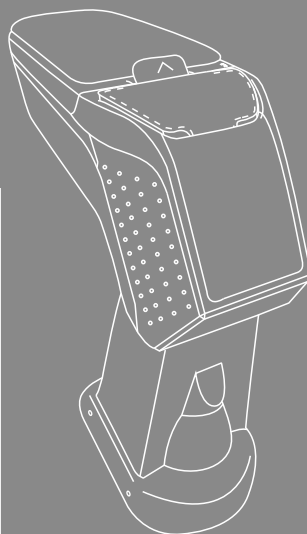

FORD FIESTA/FUSION 2005/09-2007 2005/09-2012

- V00272 with pocket ●
- V01100 without pocket ●
- V00367 with pocket ○
- V01102 without pocket ○

The image may contain optional extras.
(e.g.pocket)

EN	CENTER ARMREST
DE	MITTELARMLEHNE
FR	ACCOUDOIR CENTRAL
ES	APOYABRAZOS CENTRAL
NL	CENTER CONSOLE
IT	APPOGGIA BRACCIO CENTRALE
PT	CONSOLE
HU	KARTÁMASZ
CS	OPĚRKY RUKY
SK	STREDOVA OPIERKA RUKY
SL	NASLON ROKE
HR	NASLON ZA RUKU
RO	COTIERĂ
RU	ПОДЛОКОТНИК
PL	PODŁOKIETNIK
TR	OTOMOBİL KOLÇAĞI

2x

St 4,8x16

2x

St 4,8x22

2x

4,8

1x

08699