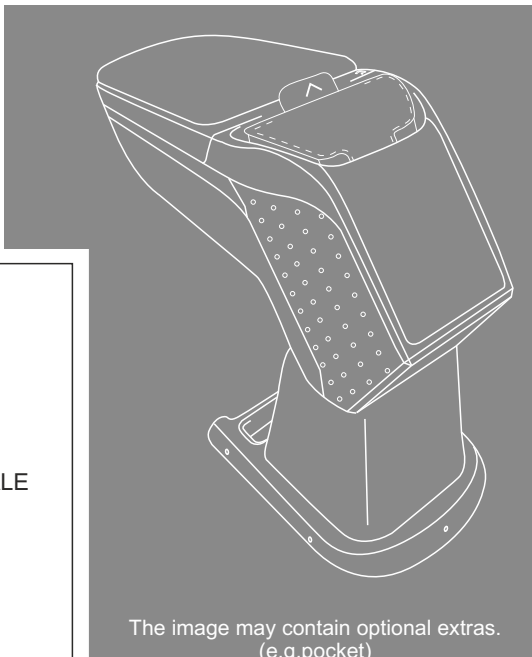

MAZDA 2 2007-2014

- V00270 with pocket
- V00365 with pocket
- V01126 without pocket
- V01127 without pocket

EN	CENTER ARMREST
DE	MITTELARMLEHNE
FR	ACCOUDOIR CENTRAL
ES	APOYABRAZOS CENTRAL
NL	CENTER CONSOLE
IT	APPOGGIA BRACCIO CENTRALE
PT	CONSOLE
HU	KARTÁMASZ
CS	OPĚRKY RUKY
SK	STREDOVA OPIERKA RUKY
SL	NASLON ROKE
HR	NASLON ZA RUKU
RO	COTIERĂ
RU	ПОДЛОКОТНИК
PL	PODŁOKIETNIK
TR	OTOMOBİL KOLÇAĞI

5x  St 4,8x16
 4x  St 3,9x25
 4x  Ø 4,3x12