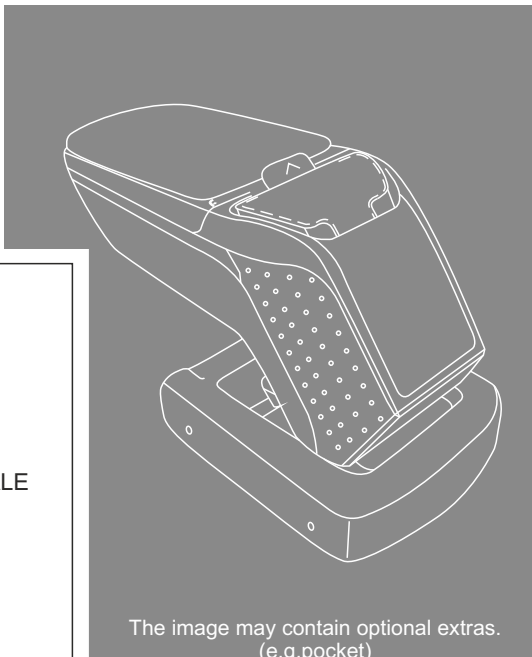

HYUNDAI i30 2007-2011

V00269 with pocket ●

V00364 with pocket ○

V01124 without pocket ●

V01125 without pocket ○

EN	CENTER ARMREST
DE	MITTELARMLEHNE
FR	ACCOUDOIR CENTRAL
ES	APOYABRAZOS CENTRAL
NL	CENTER CONSOLE
IT	APPOGGIA BRACCIO CENTRALE
PT	CONSOLE
HU	KARTÁMASZ
CS	OPĚRKY RUKY
SK	STREDOVA OPIERKA RUKY
SL	NASLON ROKE
HR	NASLON ZA RUKU
RO	COTIERĂ
RU	ПОДЛОКОТНИК
PL	PODŁOKIETNIK
TR	OTOMOBİL KOLÇAĞI