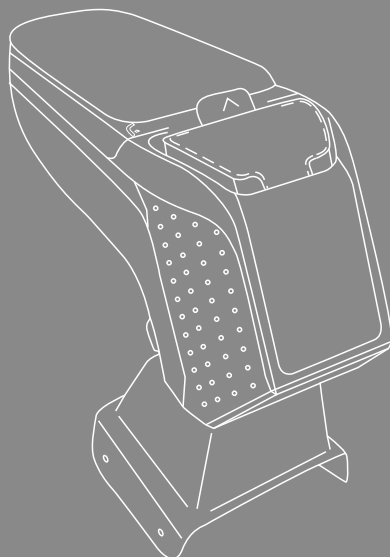

SKODA ROOMSTER 2006-2015 SKODA FABIA II 2007-2014

V00267 with pocket ●
 V00268 with pocket ●
 V01122 without pocket ●
 V00362 with pocket ●
 V00363 with pocket ●
 V01123 without pocket ●

The image may contain optional extras.
(e.g. pocket)

| | |
|----|---------------------------|
| EN | CENTER ARMREST |
| DE | MITTELARMLEHNE |
| FR | ACCOUDOIR CENTRAL |
| ES | APOYABRAZOS CENTRAL |
| NL | CENTER CONSOLE |
| IT | APPOGGIA BRACCIO CENTRALE |
| PT | CONSOLE |
| HU | KARTÁMASZ |
| CS | OPĚRKY RUKY |
| SK | STREDOVA OPIERKA RUKY |
| SL | NASLON ROKE |
| HR | NASLON ZA RUKU |
| RO | COTIERĂ |
| RU | ПОДЛОКОТНИК |
| PL | PODŁOKIETNIK |
| TR | OTOMOBİL KOLÇAĞI |

4x

St 4,8x16

4x

St 3,9x25

4x

Ø 4,3x12