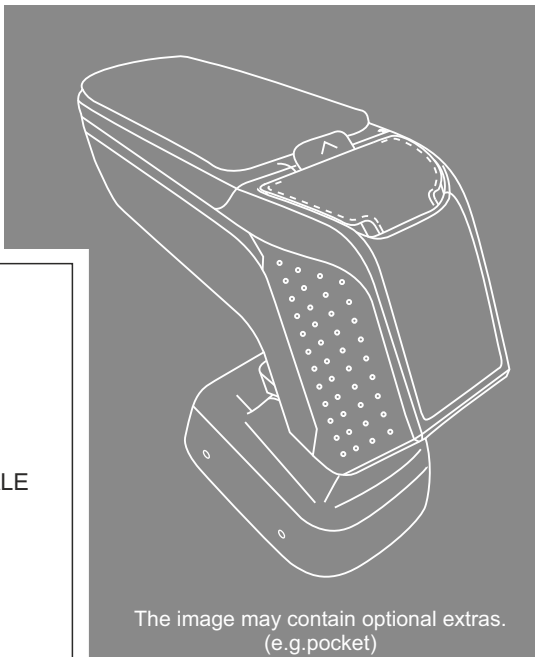

## SUZUKI **SX4** 2006-2014 FIAT **SEDICI** 2006-2014

V00261 with pocket ●  
 V00262 with pocket ●  
 V01113 without pocket ●  
 V00356 with pocket ●  
 V00357 with pocket ●  
 V01114 without pocket ●

EN	CENTER ARMREST
DE	MITTELARMLEHNE
FR	ACCOUDOIR CENTRAL
ES	APOYABRAZOS CENTRAL
NL	CENTER CONSOLE
IT	APPOGGIA BRACCIO CENTRALE
PT	CONSOLE
HU	KARTÁMASZ
CS	OPĚRKY RUKY
SK	STREDOVA OPIERKA RUKY
SL	NASLON ROKE
HR	NASLON ZA RUKU
RO	COTIERĂ
RU	ПОДЛОКОТНИК
PL	PODŁOKIETNIK
TR	OTOMOBİL KOLÇAĞI

4x  St 4,8x16
 4x  St 3,9x25
 4x  Ø 4,3x12