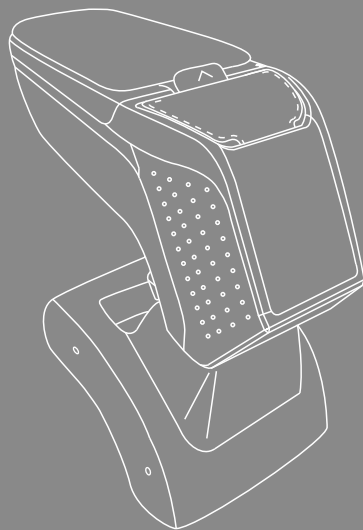

FORD FOCUS II. 2004-2012

V00254 with pocket ●

V01089 without pocket ●

V00348 with pocket ○

V01090 without pocket ○

The image may contain optional extras.
(e.g.pocket)

EN	CENTER ARMREST
DE	MITTELARMLEHNE
FR	ACCOUDOIR CENTRAL
ES	APOYABRAZOS CENTRAL
NL	CENTER CONSOLE
IT	APPOGGIA BRACCIO CENTRALE
PT	CONSOLE
HU	KARTÁMASZ
CS	OPĚRKY RUKY
SK	STREDOVA OPIERKA RUKY
SL	NASLON ROKE
HR	NASLON ZA RUKU
RO	COTIERĂ
RU	ПОДЛОКОТНИК
PL	PODŁOKIETNIK
TR	OTOMOBİL KOLÇAĞI

4×

St 4,8x16

4×

St 3,9x25

4×

Ø 4,3x12