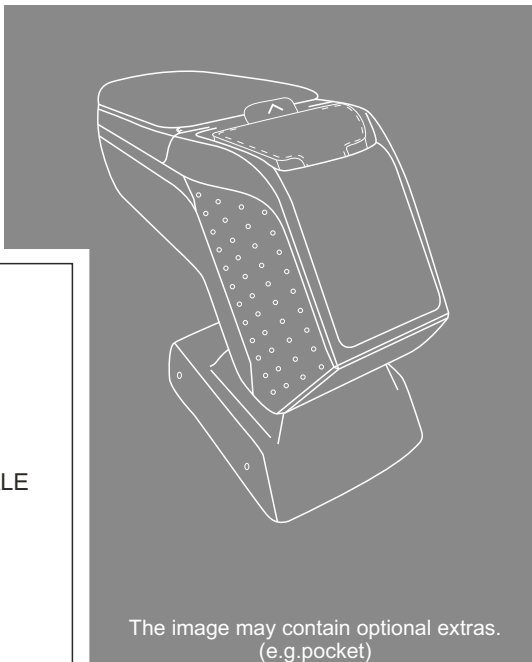

## OPEL ASTRA H 2004-2013

V00252 with pocket

V01086 without pocket

V00346 with pocket

V01088 without pocket

The image may contain optional extras.  
(e.g. pocket)

EN	CENTER ARMREST
DE	MITTELARMLEHNE
FR	ACCOUDOIR CENTRAL
ES	APOYABRAZOS CENTRAL
NL	CENTER CONSOLE
IT	APPOGGIA BRACCIO CENTRALE
PT	CONSOLE
HU	KARTÁMASZ
CS	OPĚRKY RUKY
SK	STREDOVA OPIERKA RUKY
SL	NASLON ROKE
HR	NASLON ZA RUKU
RO	COTIERĂ
RU	ПОДЛОКОТНИК
PL	PODŁOKIETNIK
TR	OTOMOBİL KOLÇAĞI

4x  St 4,8x16
 4x  St 3,9x25
 4x  Ø 4,3x12