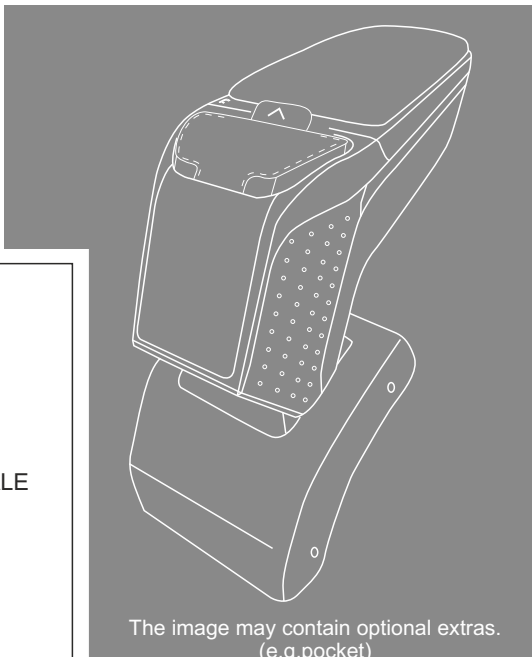

## SEAT LEON 2013-

- V00324 with pocket
- V00419 with pocket
- V01212 without pocket
- V01213 without pocket

|    |                           |
|----|---------------------------|
| EN | CENTER ARMREST            |
| DE | MITTELARMLEHNE            |
| FR | ACCOUDOIR CENTRAL         |
| ES | APOYABRAZOS CENTRAL       |
| NL | CENTER CONSOLE            |
| IT | APPOGGIA BRACCIO CENTRALE |
| PT | CONSOLE                   |
| HU | KARTÁMASZ                 |
| CS | OPĚRKY RUKY               |
| SK | STREDOVA OPIERKA RUKY     |
| SL | NASLON ROKE               |
| HR | NASLON ZA RUKU            |
| RO | COTIERĂ                   |
| RU | ПОДЛОКОТНИК               |
| PL | PODŁOKIETNIK              |
| TR | OTOMOBİL KOLÇAĞI          |

4x  St 4,8x16
 4x  St 3,9x25
 4x  Ø 4,3x12