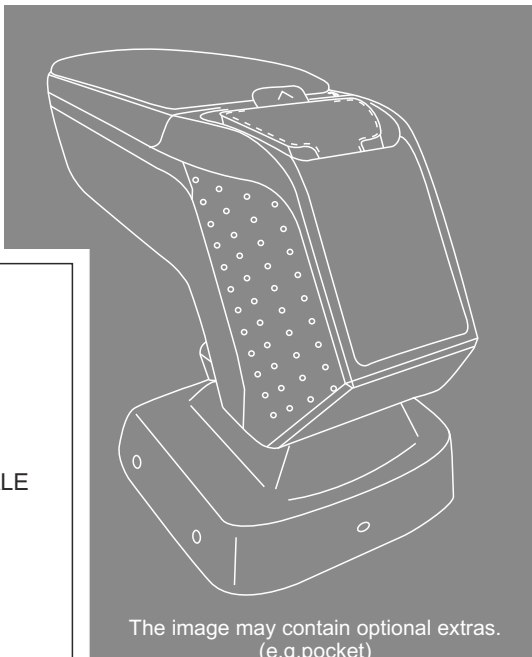

## VW GOLF VII 2012-2019

- V00319 with pocket
- V00414 with pocket
- V01204 without pocket
- V01205 without pocket

EN	CENTER ARMREST
DE	MITTELARMLEHNE
FR	ACCOUDOIR CENTRAL
ES	APOYABRAZOS CENTRAL
NL	CENTER CONSOLE
IT	APPOGGIA BRACCIO CENTRALE
PT	CONSOLE
HU	KARTÁMASZ
CS	OPĚRKY RUKY
SK	STREDOVA OPIERKA RUKY
SL	NASLON ROKE
HR	NASLON ZA RUKU
RO	COTIERĂ
RU	ПОДЛОКОТНИК
PL	PODŁOKIETNIK
TR	OTOMOBİL KOLÇAĞI