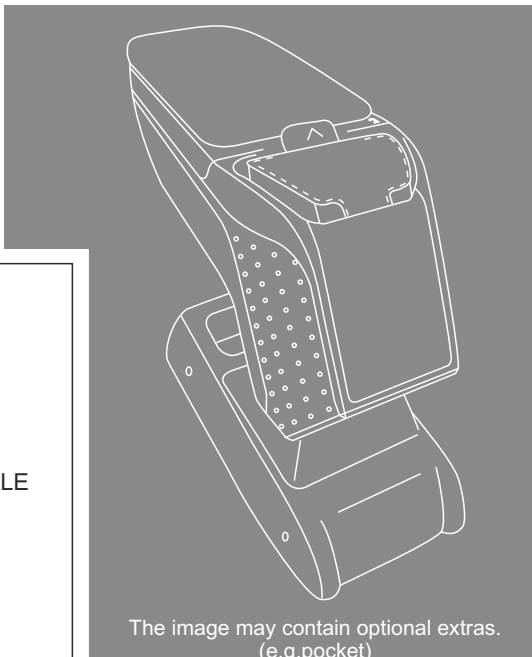

OPEL MOKKA / MOKKA X 2012-

- V00318 with pocket
- V00413 with pocket
- V01201 without pocket
- V01203 without pocket

EN	CENTER ARMREST
DE	MITTELARMLEHNE
FR	ACCOUDOIR CENTRAL
ES	APOYABRAZOS CENTRAL
NL	CENTER CONSOLE
IT	APPOGGIA BRACCIO CENTRALE
PT	CONSOLE
HU	KARTÁMASZ
CS	OPĚRKY RUKY
SK	STREDOVA OPIERKA RUKY
SL	NASLON ROKE
HR	NASLON ZA RUKU
RO	COTIERĂ
RU	ПОДЛОКОТНИК
PL	PODŁOKIETNIK
TR	OTOMOBİL KOLÇAĞI